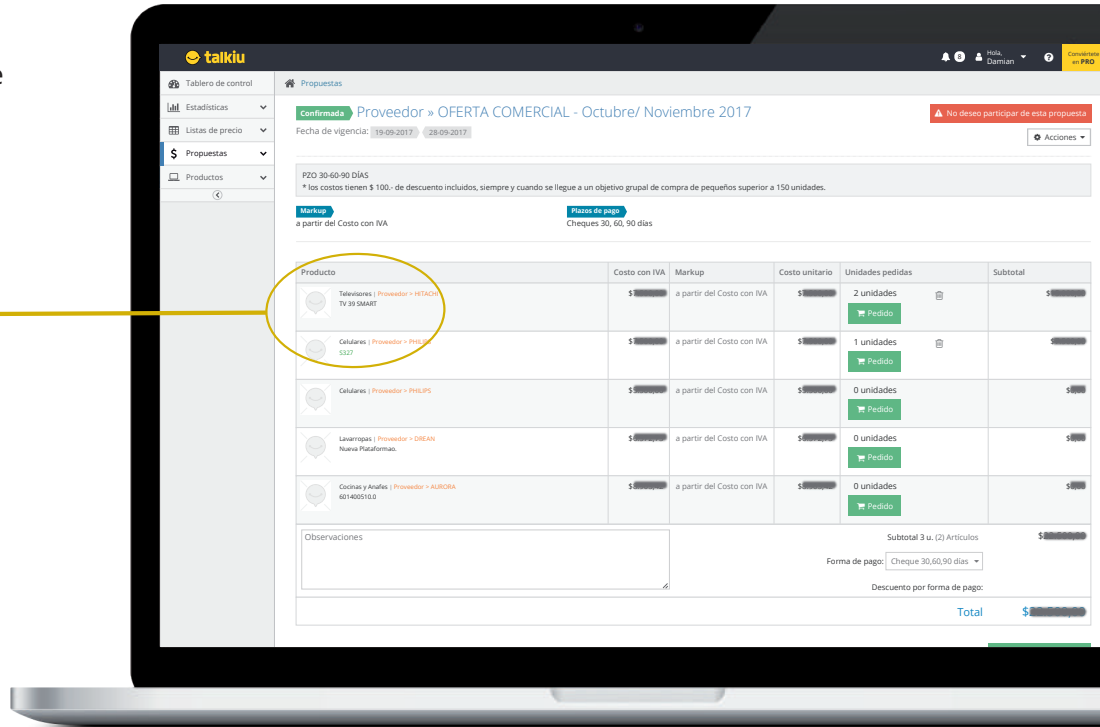

VISTAS DE RETAILS

**PROPUESTAS DE NEGOCIO
Y LISTAS DE PRECIOS**

**Controla toda
la información**

PROPUESTAS DE NEGOCIO SIN TALKIU DATA

Sin Talkiu Data tus productos pueden aparecer con poca información que determinan una baja influencia en la decisión de compra de los retails que operan en las redes.

- ✗ Faltan códigos de producto
- ✗ Faltan imágenes
- ✗ Faltan descripciones

PROPUESTAS DE NEGOCIO CON TALKIU DATA

Con Talkiu Data controla la información de tus productos. Enriquece notablemente la información de cada uno de ellos e impacta automáticamente en las propuestas de negocios activas para potenciar su compra por parte de los retails.

SIN TALKIU DATA

The screenshot shows the 'Precios Red Talkiu' interface. It features a search bar, filters for families and providers, and a table of products. A yellow dot on the interface points to the 'Costo con iva' column of the first product row, which is highlighted in the table above.